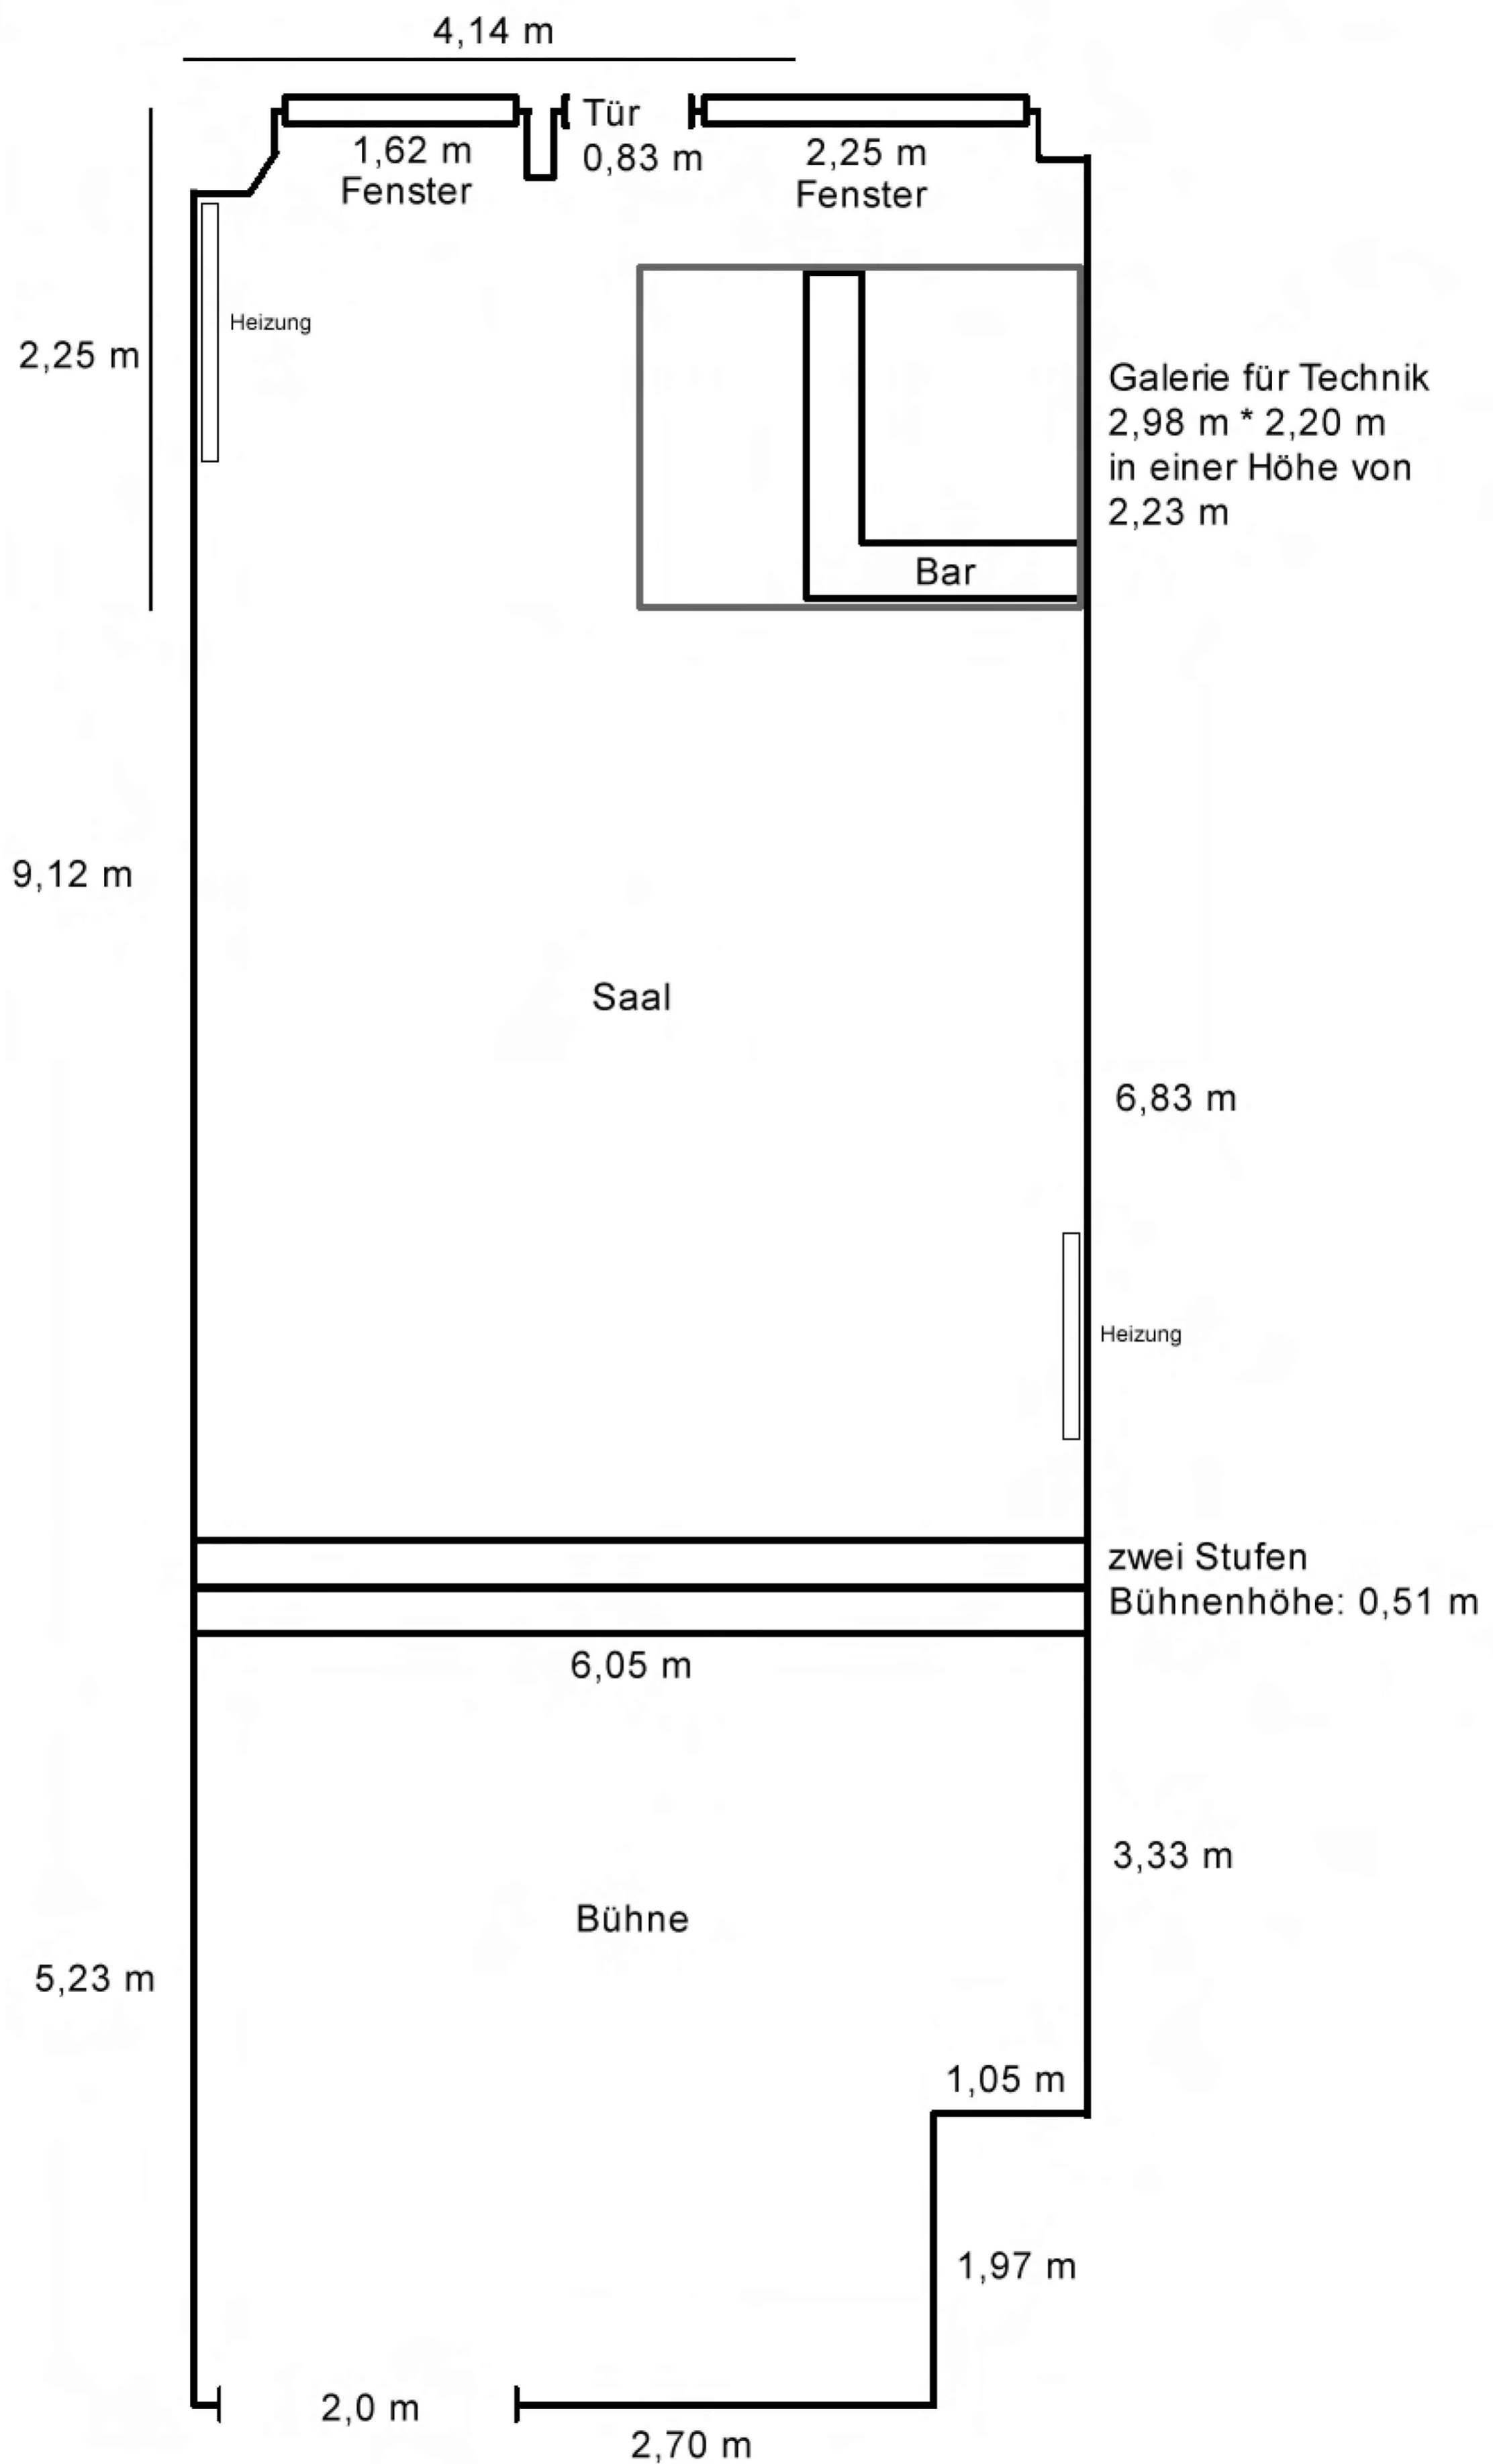

Grundriss Fleetstreet Theater Hamburg

Admiralitätstr. 71 20459 Hamburg

Bühnenhöhe: 51,5 cm, Bühnenboden schwarz, schwarze Vorhänge an allen Bühnenseiten

zum Backstage / Toiletten / Techniklager / Bühneneingang